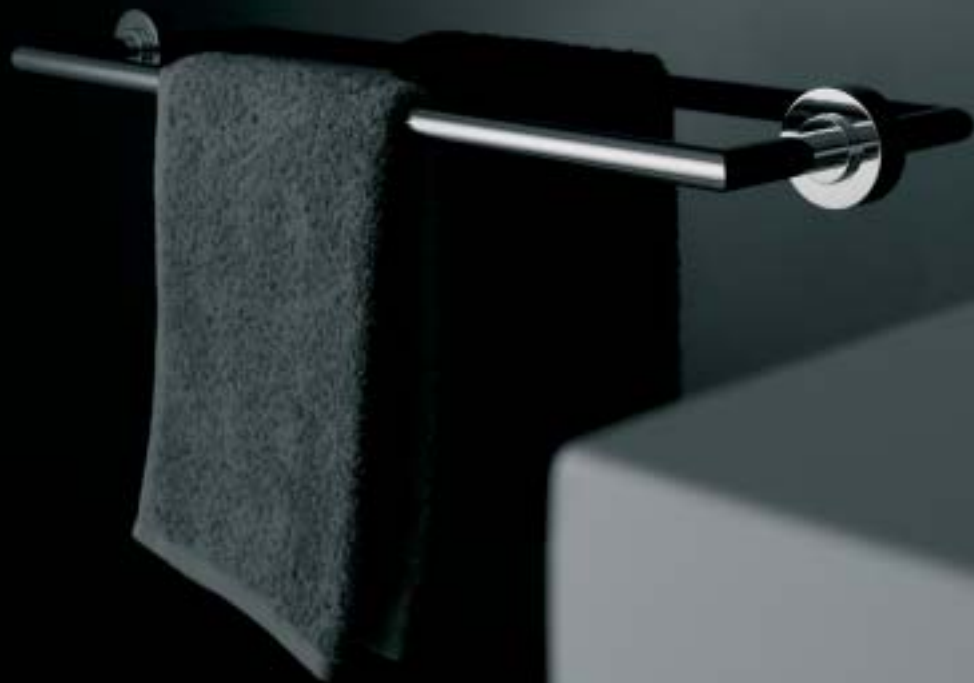

Mensola a vetro  
Shelf  
Ablage  
Repisa  
Tablette

DA-DA &gt; Cromo-CRCR

Porta sapone  
Soap dish  
Seifenhalter  
Jabonera  
Porte-savon

DA-DA &gt; Cromo-CRCR

Porta dispenser  
Soap dispenser holder  
Seifenspenderhalter  
Porta dosificador  
Support distributeur

DA-DA &gt; Cromo-CRCR

DA-DA &gt; Cromo-CRCR

Porta asciugamano ad anello  
Towel ring  
Handtuchring  
Toallero de anilla  
Anneau porte-serviette

DA-DA &gt; Cromo-CRCR

Porta asciugamano  
Towel holder  
Badetuchhalter  
Toallero  
Porte-serviette