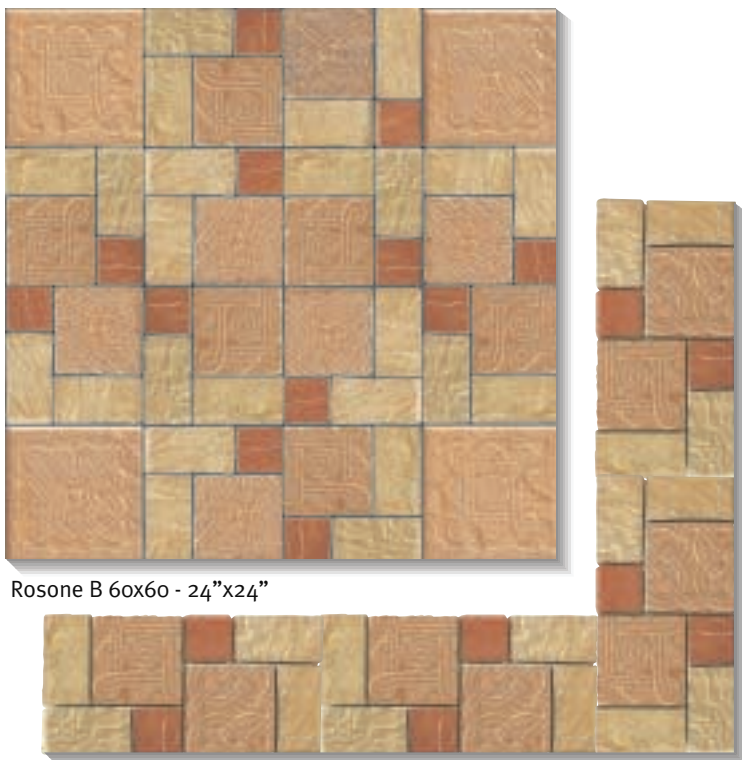

Pietre di Keope

decori - decors - decorations - dekore - decoros

Rosone A 60x60 - 24"x24"

*Fascia A 15x30 - 6"x12"

Rosone B 60x60 - 24"x24"

*Fascia B 15x30 - 6"x12"

- * Le confezioni conterranno pezzi scelti a caso fra i diversi soggetti
- * Each carton holds randomly selected pieces from the various decorative elements
- * Les emballages contiendront des éléments choisis au hasard parmi les différents sujets
- * Die Kartons enthalten Stücke, die nach dem Zufallsprinzip unter den verschiedenen Gegenständen ausgewählt wurden
- * Los paquetes contendrán piezas elegidas al azar entre los diferentes sujetos